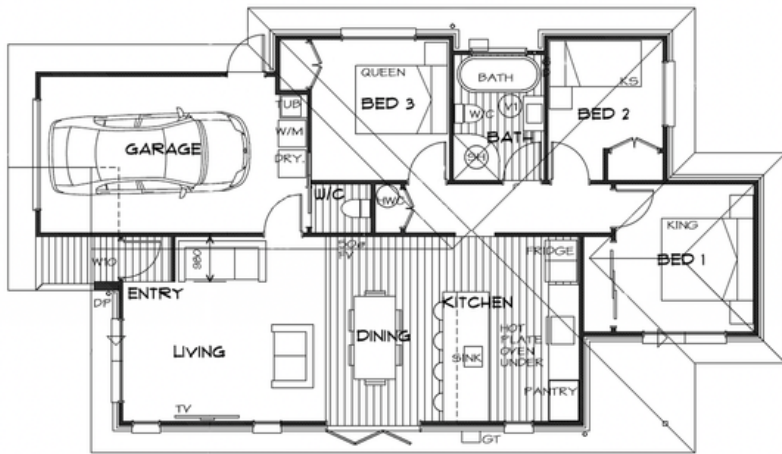

## 111 Te Kuiti

-  3
-  1
-  1
-  1
-  1
-  111 sqm

 Michael 027 464 3979  
 Justine 027 433 3661  
 sales@wilsondesignerhomes.com  
 www.wilsondesignerhomes.nz