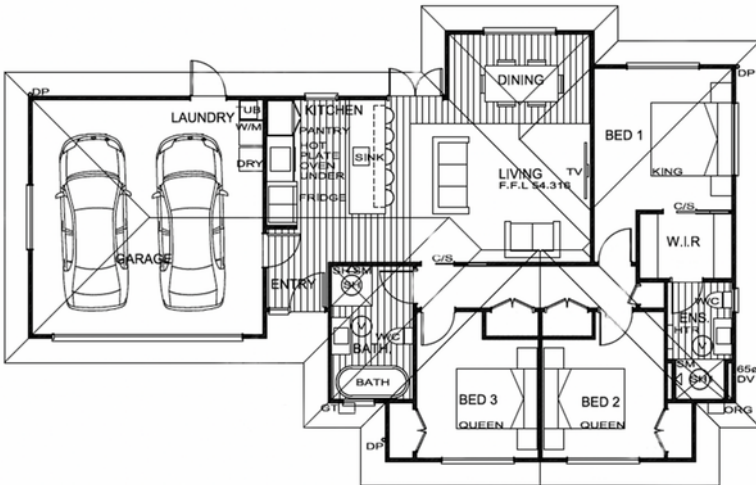

## 140 Avondale

- 3
- 1
- 2
- 2
- 2
- 140 sqm

Michael 027 464 3979  
 Justine 027 433 3661  
 [sales@wilsondesignerhomes.com](mailto:sales@wilsondesignerhomes.com)  
 [www.wilsondesignerhomes.nz](http://www.wilsondesignerhomes.nz)