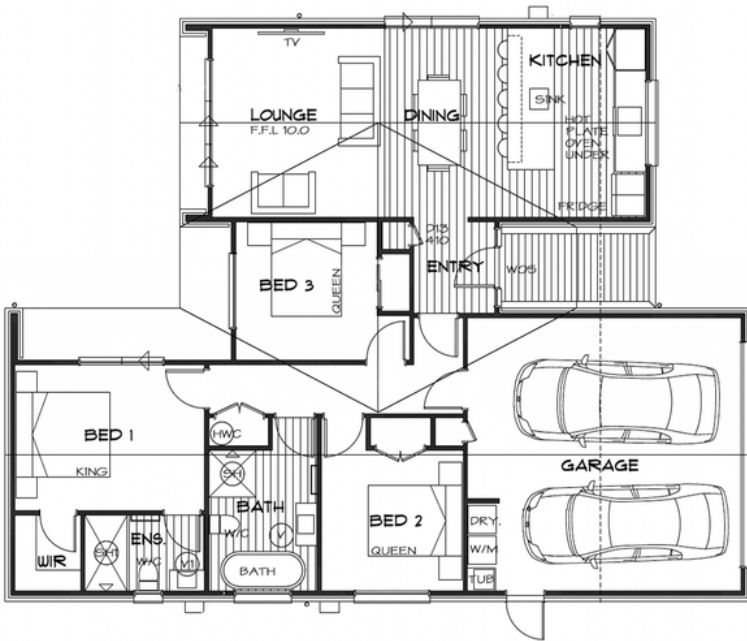

## 147 Tuakau

- 3
- 1
- 2
- 2
- 2
- 147 sqm

Michael 027 464 3979  
 Justine 027 433 3661  
 sales@wilsondesignerhomes.com  
 www.wilsondesignerhomes.nz