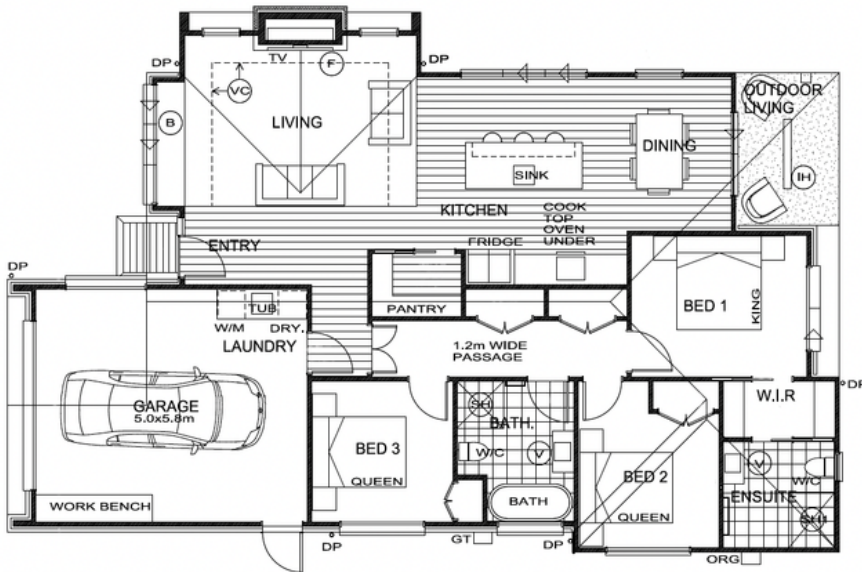

## 154 Waipa

- 3
- 1
- 2
- 2
- 1
- 154 sqm

Michael 027 464 3979  
 Justine 027 433 3661  
 [sales@wilsondesignerhomes.com](mailto:sales@wilsondesignerhomes.com)  
 [www.wilsondesignerhomes.nz](http://www.wilsondesignerhomes.nz)