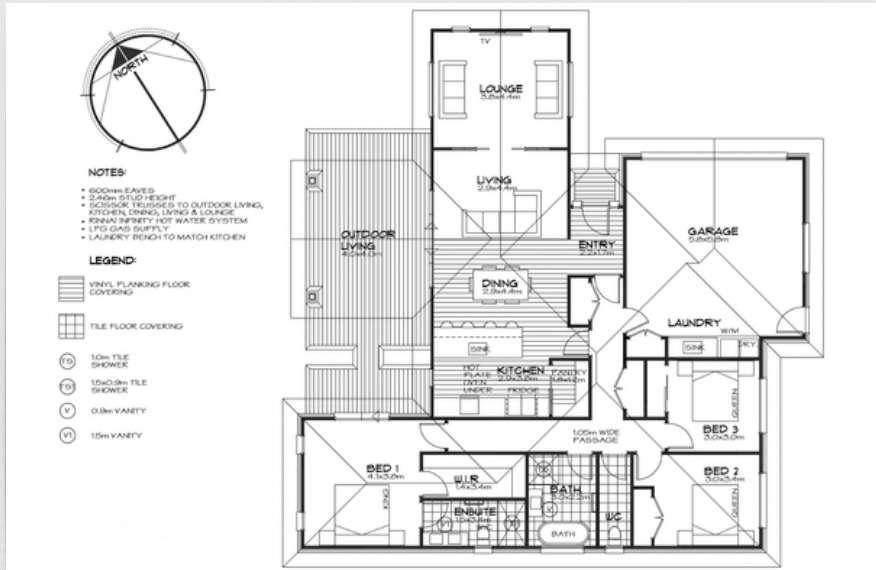

# Building Beautiful Homes For Everyday Kiwi Families

190 Maramarua

3    
 2    
 2    
 2    
 2    
 190 sqm

Michael 027 464 3979  
 Justine 027 433 3661  
 sales@wilsondesignerhomes.com  
 www.wilsondesignerhomes.nz