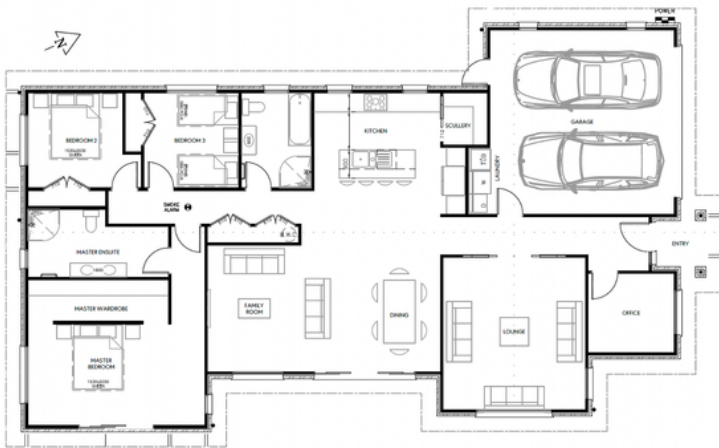

## 221 Miranda

 3.5  2  2  2  2  221 sqm

 Michael 027 464 3979  
 Justine 027 433 3661  
 [sales@wilsondesignerhomes.com](mailto:sales@wilsondesignerhomes.com)  
 [www.wilsondesignerhomes.nz](http://www.wilsondesignerhomes.nz)