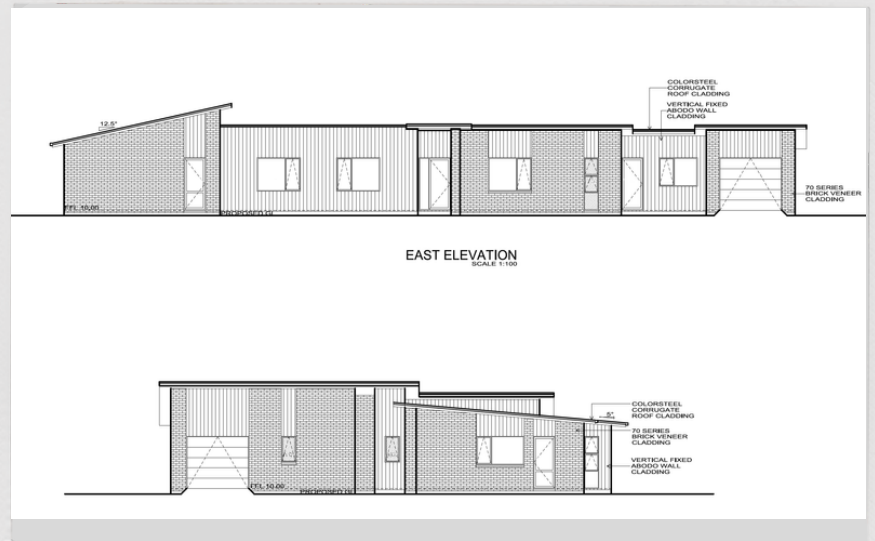

# Building Beautiful Homes For Everyday Kiwi Families

## 229 Silverdale

5    
 2    
 2    
 2    
 2    
 229 sqm

Michael 027 464 3979  
 Justine 027 433 3661  
 sales@wilsondesignerhomes.com  
 www.wilsondesignerhomes.nz