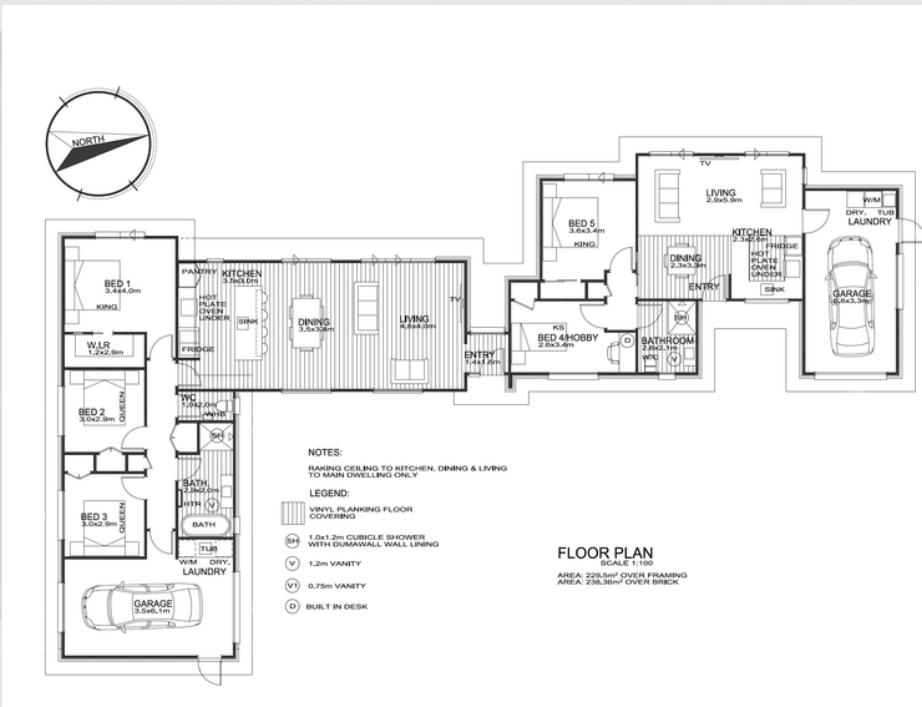

## 229 Silverdale

5    
 2    
 2    
 2    
 2    
 229 sqm

Michael 027 464 3979  
 Justine 027 433 3661  
 sales@wilsondesignerhomes.com  
 www.wilsondesignerhomes.nz