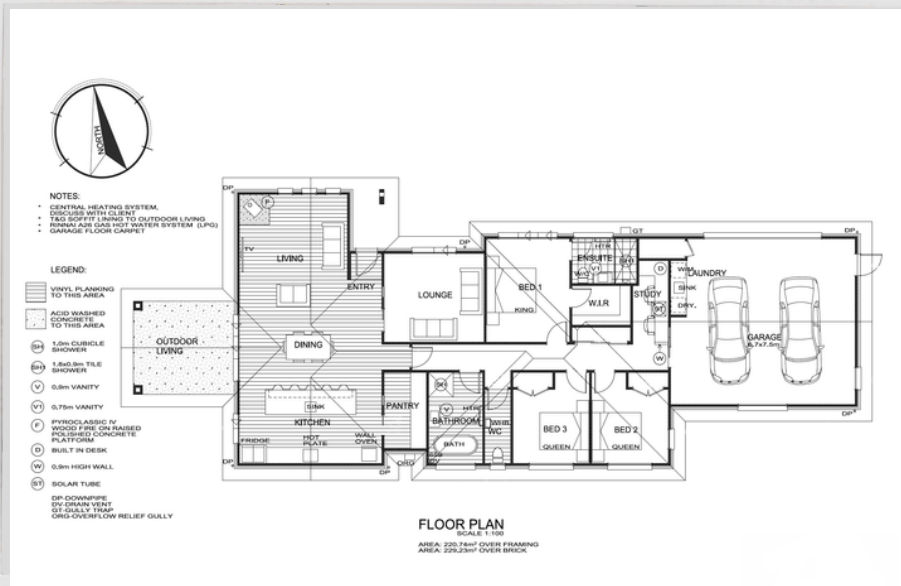

## 229 Waihi

 3    
  2    
  2    
  2    
  2    
  229 sqm

 Michael 027 464 3979  
 Justine 027 433 3661  
 sales@wilsondesignerhomes.com  
 www.wilsondesignerhomes.nz